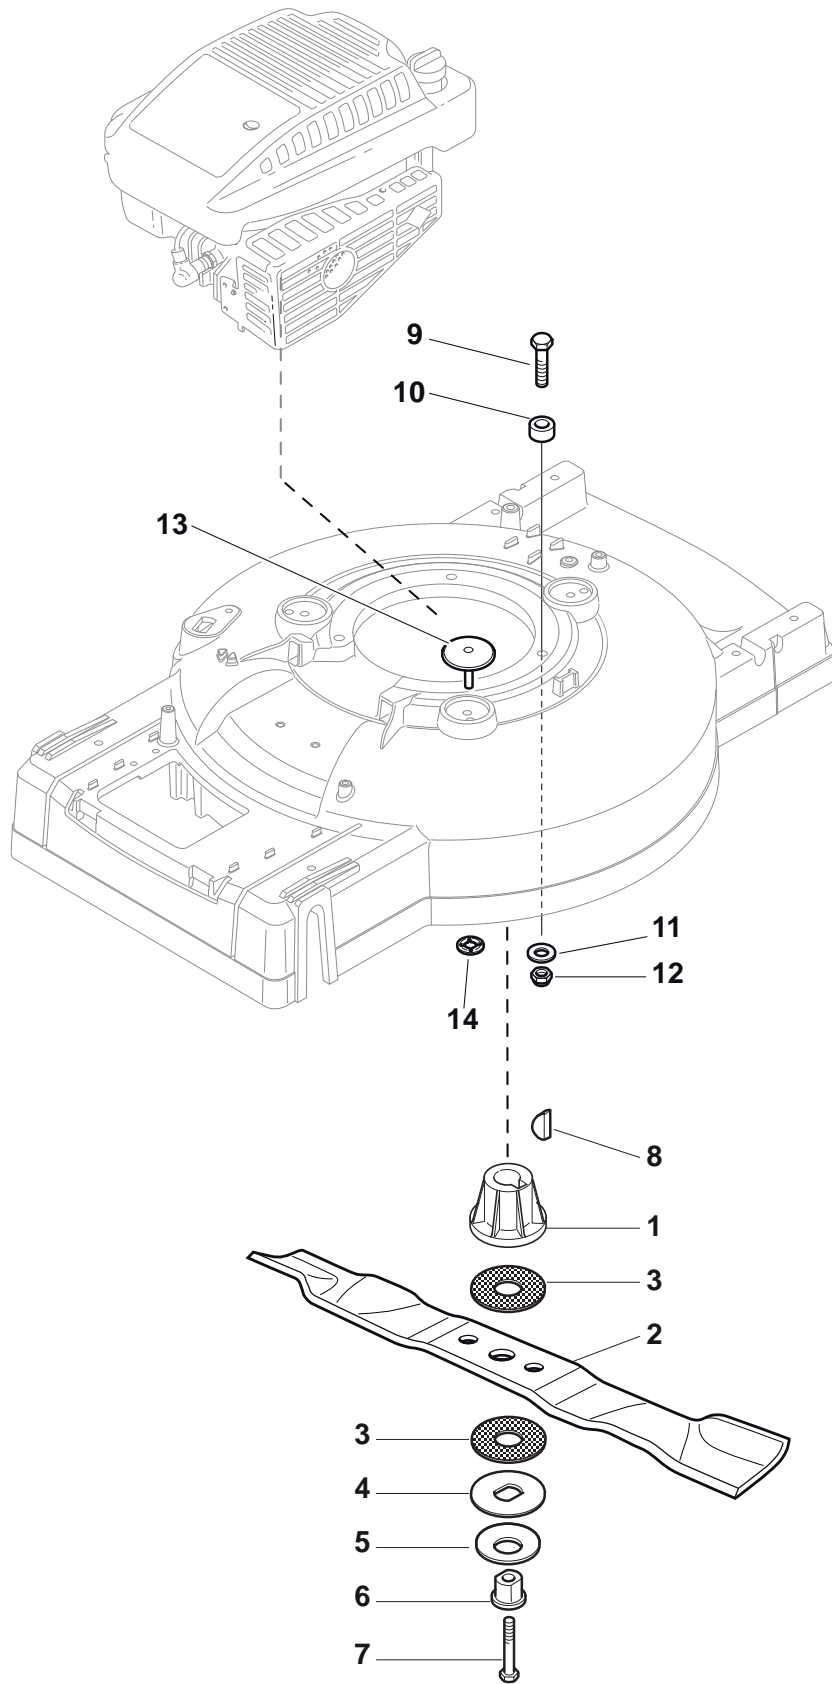

Blade							
POS	PART. NO	Q.ty	DESCRIPTION	DESCRIZIONE	DESCRIPTION	BESCHREIBUNG	REMARKS
1	122465621/0	1	Hub, Crankshaft Ø 22.2	Mozzo, Albero Motore Ø 22.2	Moyeu, Arbre Moteur Ø 22.2	Nabe, Motorwelle Ø 22.2	for B&S - GGP Engine
1	122465632/0	1	Hub, Crankshaft Ø 25	Mozzo, Albero Motore Ø 25	Moyeu, Arbre Moteur Ø 25	Nabe, Motorwelle Ø 25	for Honda Engine
2	181004139/0	1	Blade Winged	Coltello Alettato	Lame Ailettée	Messer Flügel	
3	322672110/1	2	Clutch Washer	Rondella Frizione	Rondelle Friction	Kupplungscheibe	
4	322672105/0	1	Washer	Rosetta	Rondelle	Scheibe	
5	112508120/0	1	Cupped Spring	Molla A Tazza	Ressort	Teller Feder	
6	122041940/0	1	Clutch Bush	Bussola Frizione	Douille Friction	Kupplungsscheibe	
7	112736815/0	1	Screw	Vite	Vis	Schraube	
8	112139100/0	1	Feather, Crankshaft Ø 22.2	Linguetta, Albero Motore Ø 22.2	Clavette, Arbre Moteur Ø 22.2	Keil, Motorwelle Ø 22.2	for B&S - GGP Engine
8	112139150/0	1	Feather, Crankshaft Ø 25	Linguetta, Albero Motore Ø 25	Clavette, Arbre Moteur Ø 25	Keil, Motorwelle Ø 25	for Honda Engine
9	112691800/0	3	Screw	Vite	Vis	Schraube	
10	122170835/0	3	Spacer	Distanziale	Entretoise	Distanzring	
11	112521350/0	3	Washer	Rosetta	Rondelle	Scheibe	
12	112155000/0	3	Nut	Dado	Ecrou	Mutter	
13	322820057/0	2	Cap Black	Tappo Nero	Bouchon Noir	Gummistopfen Schwarz	
14	112604899/0	2	Crown Fastener	Fissatore A Corona	Fixateur A Couronne	Kronescheibe