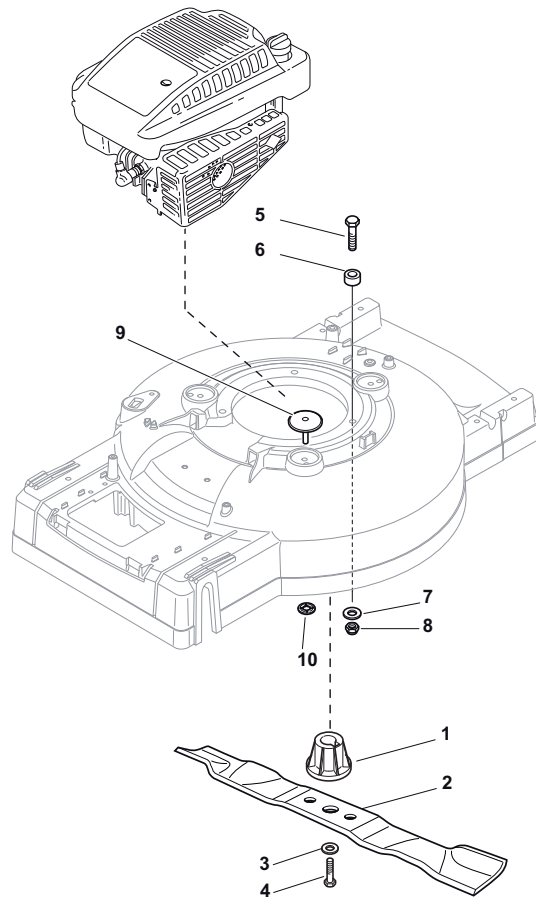

Electric Start							
POS	PART. NO	Q.ty	DESCRIPTION	DESCRIZIONE	DESCRIPTION	BESCHREIBUNG	REMARKS
1	112728450/0	2	Screw	Vite	Vis	Schraube	
3	322785122/0	1	Support, Battery	Supporto Batteria	Support Batterie	Halter, Batterie	
4	118120052/0	1	Battery	Batteria	Batterie	Batterie	
5	322109530/0	1	Cover	Capottina	Capot	Haube	
6	118204197/0	1	Cable, Start	Cavo Avviamento	Cable Démarrage	Kabel, Start	for B&S - GGP Engine
6	118204198/0	1	Cable, Start	Cavo Avviamento	Cable Démarrage	Kabel, Start	for Honda Engine
7	322722801/0	1	L Protection	Protezione Sx	Protection G	Linke Schutz	
8	322722800/0	1	R Protection	Protezione Dx	Protection D	Rechte Schutz	
9	118450051/0	1	Switch	Interruttore	Interrupteur	Schalter	
10	112728300/0	2	Screw	Vite	Vis	Schraube	
11	112728691/0	1	Screw	Vite	Vis	Schraube	
12	118204120/0	1	Battery Charger	Carica Batteria	Chargeur De Batterie	Ladgerät	CE plug
12	118204121/0	1	Battery Charger	Carica Batteria	Chargeur De Batterie	Ladgerät	UK plug
13	118210016/1	1	Starting Key	Chiave Avviamento	Clef A Demarrage	Schlüssel Für Start	

Blade							
POS	PART. NO	Q.ty	DESCRIPTION	DESCRIZIONE	DESCRIPTION	BESCHREIBUNG	REMARKS
1	122465623/0	1	Hub, Crankshaft Ø 22.2	Mozzo, Albero Motore Ø 22.2	Moyeu, Arbre Moteur Ø 22.2	Nabe, Motorwelle Ø 22.2	
2	181004138/0	1	Blade	Coltello	Lame	Messer	
3	112530140/0	1	Washer	Rosetta	Rondelle	Scheibe	
4	112736850/0	1	Screw	Vite	Vis	Schraube	
5	112691800/0	3	Screw	Vite	Vis	Schraube	
6	122170835/0	3	Spacer	Distanziale	Entretoise	Distanzring	
7	112521350/0	3	Washer	Rosetta	Rondelle	Scheibe	
8	112155000/0	3	Nut	Dado	Ecrou	Mutter	
9	322820057/0	2	Cap Black	Tappo Nero	Bouchon Noir	Gummistopfen Schwarz	
10	112604899/0	2	Crown Fastener	Fissatore A Corona	Fixateur A Couronne	Kronescheibe	