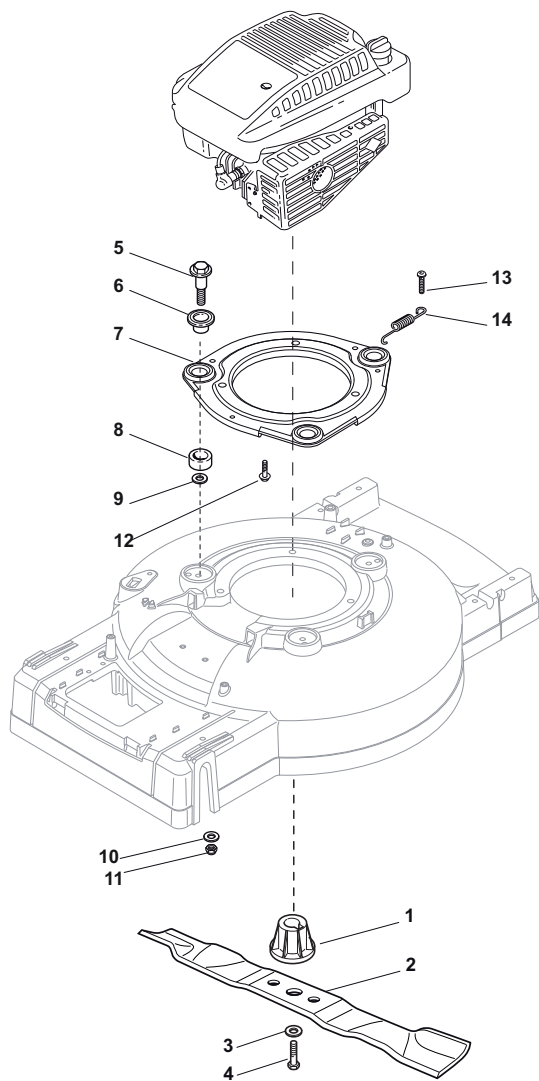

Blade							
POS	PART. NO	Q.ty	DESCRIPTION	DESCRIZIONE	DESCRIPTION	BESCHREIBUNG	REMARKS
1	122465623/0	1	Hub, Crankshaft Ø 22.2	Mozzo, Albero Motore Ø 22.2	Moyeu, Arbre Moteur Ø 22.2	Nabe, Motorwelle Ø 22.2	
2	181004138/0	1	Blade	Coltello	Lame	Messer	
3	112530140/0	1	Washer	Rosetta	Rondelle	Scheibe	
4	112736850/0	1	Screw	Vite	Vis	Schraube	
5	112691800/0	3	Screw	Vite	Vis	Schraube	
6	122170835/0	3	Spacer	Distanziale	Entretoise	Distanzring	
7	112521350/0	3	Washer	Rosetta	Rondelle	Scheibe	
8	112155000/0	3	Nut	Dado	Ecrou	Mutter	
9	322820057/0	2	Cap Black	Tappo Nero	Bouchon Noir	Gummistopfen Schwarz	
10	112604899/0	2	Crown Fastener	Fissatore A Corona	Fixateur A Couronne	Kronescheibe	

Blade							
POS	PART. NO	Q.ty	DESCRIPTION	DESCRIZIONE	DESCRIPTION	BESCHREIBUNG	REMARKS
1	122465623/0	1	Hub, Crankshaft Ø 22.2	Mozzo, Albero Motore Ø 22.2	Moyeu, Arbre Moteur Ø 22.2	Nabe, Motorwelle Ø 22.2	
2	181004138/0	1	Blade	Coltello	Lame	Messer	
3	112530140/0	1	Washer	Rosetta	Rondelle	Scheibe	
4	112736850/0	1	Screw	Vite	Vis	Schraube	
5	122524329/0	3	Pin	Perno	Pivot	Boizen	
6	322672201/0	3	Washer	Rosetta	Rondelle	Scheibe	
7	381207225/1	1	Flange, Yellow	Flangia, Giallo	Bride, Jaune	Flansch, Gelb	
7	322207221/1	1	Flange, Black	Flangia, Nero	Bride, Noir	Flansch, Schwarz	
8	322250012/0	3	Grommet	Gommino	Caoutchouc	Gummi	
9	122671651/0	3	Washer	Rosetta	Rondelle	Scheibe	
10	112521350/0	3	Washer	Rosetta	Rondelle	Scheibe	
11	112155000/0	3	Nut	Dado	Ecrou	Mutter	
12	112735108/1	3	Screw	Vite	Vis	Schraube	
13	112729601/1	1	Screw	Vite	Vis	Schraube	
14	122450444/0	1	Spring	Molla	Ressort	Feder	TR models
14	122450449/0	1	Spring	Molla	Ressort	Feder	TR 4S models