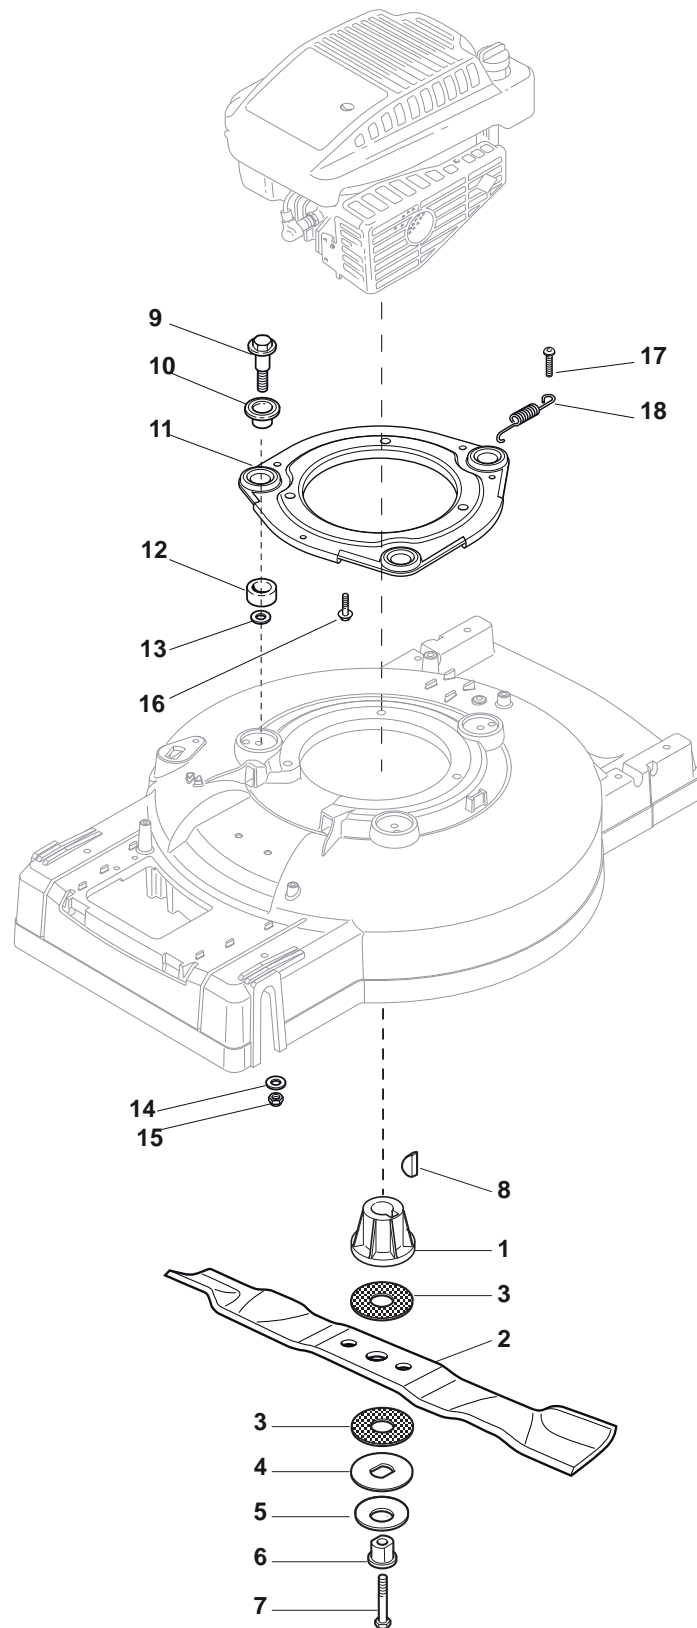

Blade							
POS	PART. NO	Q.ty	DESCRIPTION	DESCRIZIONE	DESCRIPTION	BESCHREIBUNG	REMARKS
1	122465621/0	1	Hub, Crankshaft Ø 22.2	Mozzo, Albero Motore Ø 22.2	Moyeu, Arbre Moteur Ø 22.2	Nabe, Motorwelle Ø 22.2	for B&S - GGP Engine
1	122465632/0	1	Hub, Crankshaft Ø 25	Mozzo, Albero Motore Ø 25	Moyeu, Arbre Moteur Ø 25	Nabe, Motorwelle Ø 25	for Honda Engine
2	181004139/0	1	Blade Winged	Coltello Alettato	Lame Ailetteé	Messer Flügel	
3	322672110/1	2	Clutch Washer	Rondella Frizione	Rondelle Friction	Kupplungscheibe	
4	322672105/0	1	Washer	Rosetta	Rondelle	Scheibe	
5	112508120/0	1	Cupped Spring	Molla A Tazza	Ressort	Teller Feder	
6	122041940/0	1	Clutch Bush	Bussola Frizione	Douille Friction	Kupplungsscheibe	
7	112736815/0	1	Screw	Vite	Vis	Schraube	
8	112139100/0	1	Feather, Crankshaft Ø 22.2	Linguetta, Albero Motore Ø 22.2	Clavette, Arbre Moteur Ø 22.2	Keil, Motorwelle Ø 22.2	for B&S - GGP Engine
8	112139150/0	1	Feather, Crankshaft Ø 25	Linguetta, Albero Motore Ø 25	Clavette, Arbre Moteur Ø 25	Keil, Motorwelle Ø 25	for Honda Engine
9	122524329/0	3	Pin	Perno	Pivot	Bolzen	
10	322672201/0	3	Washer	Rosetta	Rondelle	Scheibe	
11	381207225/1	1	Flange, Yellow	Flangia, Giallo	Bride, Jaune	Flansch, Gelb	
11	322207221/1	1	Flange, Black	Flangia, Nero	Bride, Noir	Flansch, Schwarz	
12	322250012/0	3	Grommet	Gommino	Caoutchouc	Gummi	
13	122671651/0	3	Washer	Rosetta	Rondelle	Scheibe	
14	112521350/0	3	Washer	Rosetta	Rondelle	Scheibe	
15	112155000/0	3	Nut	Dado	Ecrou	Mutter	
16	112735108/1	3	Screw	Vite	Vis	Schraube	
17	112729601/1	1	Screw	Vite	Vis	Schraube	
18	122450444/0	1	Spring	Molla	Ressort	Feder	TR models
18	122450449/0	1	Spring	Molla	Ressort	Feder	TR 4S models