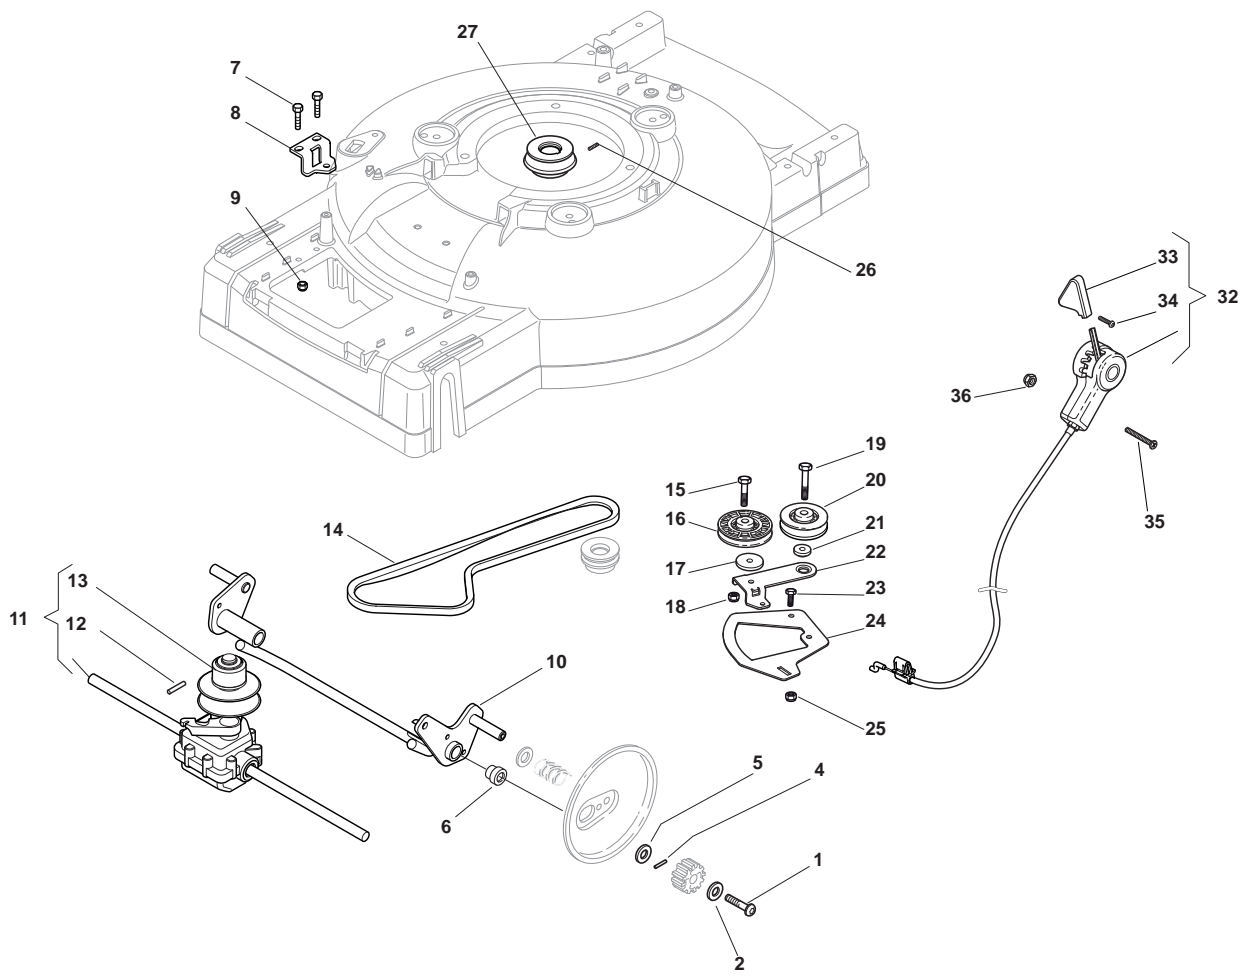

Rear Drive - 4 speed

POS	PART. NO	Q.ty	DESCRIPTION	DESCRIZIONE	DESCRIPTION	BESCHREIBUNG	REMARKS
1	112735662/1	2	Screw	Vite	Vis	Schraube	
2	112521460/0	2	Washer	Rosetta	Rondelle	Scheibe	
4	122753002/0	2	Pin	Perno	Pivot	Bolzen	
5	122671661/0	2	Washer	Rosetta	Rondelle	Scheibe	
6	122038406/0	2	Spacer	Distanziale	Entretoise	Distanzring	
7	112791011/0	2	Screw	Vite	Vis	Schraube	
8	322551661/0	1	Plate	Piastrina	Plaqueette	Plättchen	
9	112154510/0	2	Nut	Dado	Ecrou	Mutter	
10	381002833/2	1	Axle, Front Wheels	Asse Ruote Anteriori	Axe Roues Avant	Achse, Vorderrad	
11	181003101/2	1	Gear Box	Gruppo Trazione	Groupe Traction	Antrieb	
12	112645700/0	1	Pin	Perno	Pivot	Bolzen	
13	122601932/0	1	Pulley	Puleggia	Poulie	Riemenscheibe	
14	135064383/0	1	Belt	Cinghia	Courroire	Riemen	
15	112674701/0	1	Screw	Vite	Vis	Schraube	
16	122601914/0	1	Pulley	Puleggia	Poulie	Riemenscheibe	
17	322680009/0	1	Washer	Rosetta	Rondelle	Scheibe	
18	112154510/0	1	Nut	Dado	Ecrou	Mutter	
19	112689500/0	1	Screw	Vite	Vis	Schraube	
20	122601915/0	1	Pulley	Puleggia	Poulie	Riemenscheibe	
21	122671656/0	1	Washer	Rosetta	Rondelle	Scheibe	
22	322320007/0	1	Lever	Leva	Levier	Hebel	
23	112791011/0	1	Screw	Vite	Vis	Schraube	
24	322806629/0	1	Support	Supporto	Support	Halter	
25	112154510/0	2	Nut	Dado	Ecrou	Mutter	
26	112714312/0	1	Dowel	Grano	Goupille	Stift	
27	122601917/0	1	Pulley, Crankshaft Ø 22.2	Puleggia, Albero Motore Ø 22.2	Poulie, Arbre Moteur Ø 22.2	Riemenscheibe, Motorwelle Ø 22.2	for B&S - GGP Engine
27	122601920/0	1	Pulley, Crankshaft Ø 25	Puleggia, Albero Motore Ø 25	Poulie, Arbre Moteur Ø 25	Riemenscheibe, Motorwelle Ø 25	for Honda Engine
32	381007112/0	1	Cable, Speed Drive Control	Cavo Comando Marce	Cable, Comm. Changement Vitesse	Kabel, Gängeschaltun	
33	322399820/0	1	Knob	Manopolina	Poignée	Griff	
34	112728300/0	1	Screw	Vite	Vis	Schraube	
35	112727787/0	2	Screw	Vite	Vis	Schraube	
36	112154510/0	2	Nut	Dado	Ecrou	Mutter